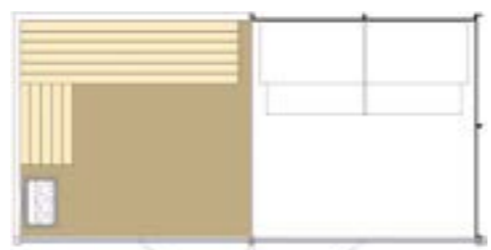

Giovanni Riboli

COMBIS & HAMMAMS

COMBI MULTI : SAUNA - DOUCHE - HAMMAM

M1 : L 350, P 130, H 210cm

M2 : L 350, P 190, H 210cm

M3 : L 470, P 130, H 210cm

M4 : L 470, P 190, H 210cm

HAMMAM

H1 : L 130, P 130, H 210cm

H1 : L 130, P 190, H 210cm

H1 : L 190, P 130, H 210cm

H1 : L 190, P 190, H 210cm

COMBI DUO : SAUNA - HAMMAM

D1 : L 260, P 130, H 210cm

D2 : L 260, P 190, H 210cm

D3 : L 380, P 130, H 210cm

D4 : L 380, P 190, H 210cm

- Poêle Helo Cup
- Bois noble Tremble
- Éclairage LED banquette

- Générateur de vapeur Helo
- Couleur des cloisons au choix
- Banquettes en aluminium retroéclairées finition Corian