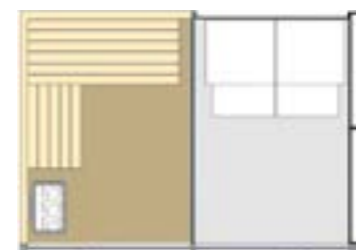

Giovanni Riboli

COMBIS & HAMMAMS

COMBI MULTI : SAUNA - DOUCHE - HAMMAM

M1 : L 350, P 130, H 210cm

M2 : L 350, P 190, H 210cm

M3 : L 470, P 130, H 210cm

M4 : L 470, P 190, H 210cm

HAMMAM

H1 : L 130, P 130, H 210cm

H1 : L 130, P 190, H 210cm

H1 : L 190, P 130, H 210cm

H1 : L 190, P 190, H 210cm

COMBI DUO : SAUNA - HAMMAM

D1 : L 260, P 130, H 210cm

D2 : L 260, P 190, H 210cm

D3 : L 380, P 130, H 210cm

D4 : L 380, P 190, H 210cm

- Poêle Helo Cup
- Bois noble Tremble
- Éclairage LED banquette

- Générateur de vapeur Helo
- Couleur des cloisons au choix
- Banquettes en aluminium retroéclairées finition Corian