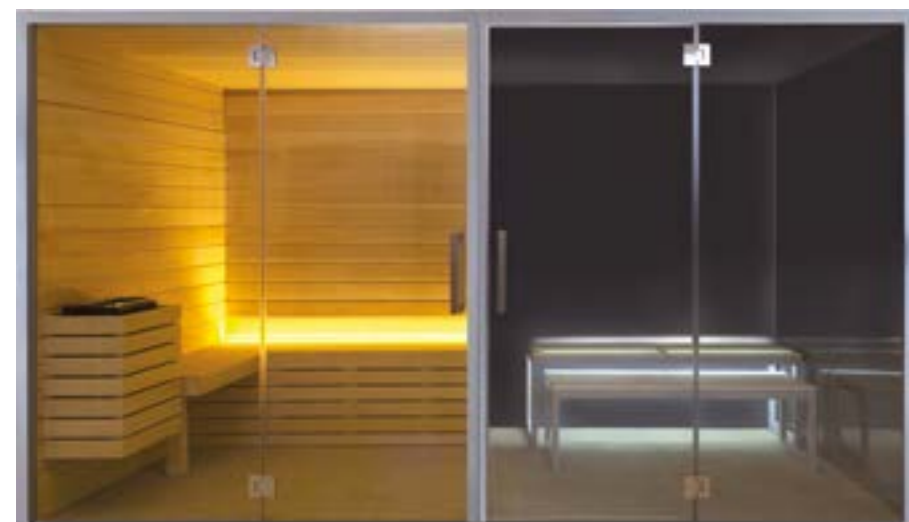

Giovanni Riboli

COMBIS & HAMMAMS

COMBI MULTI : SAUNA - DOUCHE - HAMMAM

M1 : L 350, P 130, H 210cm

M2 : L 350, P 190, H 210cm

M3 : L 470, P 130, H 210cm

M4 : L 470, P 190, H 210cm

HAMMAM

H1 : L 130, P 130, H 210cm

H1 : L 130, P 190, H 210cm

H1 : L 190, P 130, H 210cm

H1 : L 190, P 190, H 210cm

COMBI DUO : SAUNA - HAMMAM

D1 : L 260, P 130, H 210cm

D2 : L 260, P 190, H 210cm

D3 : L 380, P 130, H 210cm

D4 : L 380, P 190, H 210cm

- Poêle Helo Cup
- Bois noble Tremble
- Éclairage LED banquette

- Générateur de vapeur Helo
- Couleur des cloisons au choix
- Banquettes en aluminium retroéclairées finition Corian