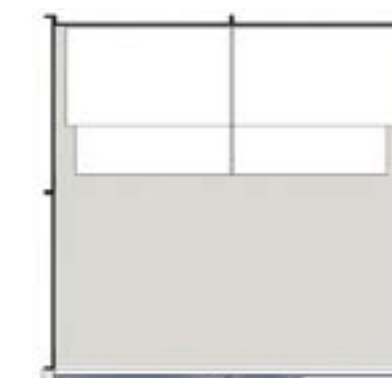

Giovanni Riboli

COMBIS & HAMMAMS

COMBI MULTI : SAUNA - DOUCHE - HAMMAM

M1 : L 350, P 130, H 210cm

M2 : L 350, P 190, H 210cm

M3 : L 470, P 130, H 210cm

M4 : L 470, P 190, H 210cm

HAMMAM

H1 : L 130, P 130, H 210cm

H1 : L 130, P 190, H 210cm

H1 : L 190, P 130, H 210cm

H1 : L 190, P 190, H 210cm

COMBI DUO : SAUNA - HAMMAM

D1 : L 260, P 130, H 210cm

D2 : L 260, P 190, H 210cm

D3 : L 380, P 130, H 210cm

D4 : L 380, P 190, H 210cm

- Poêle Helo Cup
- Bois noble Tremble
- Éclairage LED banquette

- Générateur de vapeur Helo
- Couleur des cloisons au choix
- Banquettes en aluminium retroéclairées finition Corian