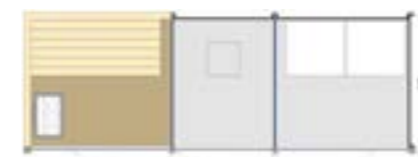

Giovanni Riboli

COMBIS & HAMMAMS

COMBI MULTI : SAUNA - DOUCHE - HAMMAM

M1 : L 350, P 130, H 210cm

M2 : L 350, P 190, H 210cm

M3 : L 470, P 130, H 210cm

M4 : L 470, P 190, H 210cm

HAMMAM

H1 : L 130, P 130, H 210cm

H1 : L 130, P 190, H 210cm

H1 : L 190, P 130, H 210cm

H1 : L 190, P 190, H 210cm

COMBI DUO : SAUNA - HAMMAM

D1 : L 260, P 130, H 210cm

D2 : L 260, P 190, H 210cm

D3 : L 380, P 130, H 210cm

D4 : L 380, P 190, H 210cm

- Poêle Helo Cup
- Bois noble Tremble
- Éclairage LED banquette

- Générateur de vapeur Helo
- Couleur des cloisons au choix
- Banquettes en aluminium retroéclairées finition Corian