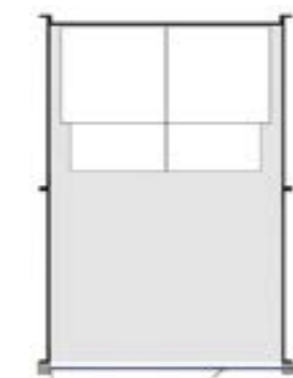

Giovanni Riboli

COMBIS & HAMMAMS

COMBI MULTI : SAUNA - DOUCHE - HAMMAM

M1 : L 350, P 130, H 210cm

M2 : L 350, P 190, H 210cm

M3 : L 470, P 130, H 210cm

M4 : L 470, P 190, H 210cm

HAMMAM

H1 : L 130, P 130, H 210cm

H1 : L 130, P 190, H 210cm

H1 : L 190, P 130, H 210cm

H1 : L 190, P 190, H 210cm

COMBI DUO : SAUNA - HAMMAM

D1 : L 260, P 130, H 210cm

D2 : L 260, P 190, H 210cm

D3 : L 380, P 130, H 210cm

D4 : L 380, P 190, H 210cm

- Poêle Helo Cup
- Bois noble Tremble
- Éclairage LED banquette

- Générateur de vapeur Helo
- Couleur des cloisons au choix
- Banquettes en aluminium retroéclairées finition Corian