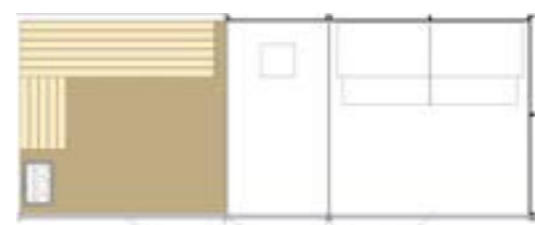

Giovanni Riboli

COMBIS & HAMMAMS

COMBI MULTI : SAUNA - DOUCHE - HAMMAM

M1 : L 350, P 130, H 210cm

M2 : L 350, P 190, H 210cm

M3 : L 470, P 130, H 210cm

M4 : L 470, P 190, H 210cm

HAMMAM

H1 : L 130, P 130, H 210cm

H1 : L 130, P 190, H 210cm

H1 : L 190, P 130, H 210cm

H1 : L 190, P 190, H 210cm

COMBI DUO : SAUNA - HAMMAM

D1 : L 260, P 130, H 210cm

D2 : L 260, P 190, H 210cm

D3 : L 380, P 130, H 210cm

D4 : L 380, P 190, H 210cm

- Poêle Helo Cup
- Bois noble Tremble
- Éclairage LED banquette

- Générateur de vapeur Helo
- Couleur des cloisons au choix
- Banquettes en aluminium retroéclairées finition Corian