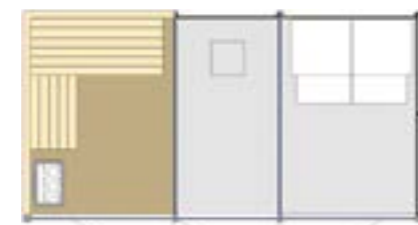

Giovanni Riboli

COMBIS & HAMMAMS

COMBI MULTI : SAUNA - DOUCHE - HAMMAM

M1 : L 350, P 130, H 210cm

M2 : L 350, P 190, H 210cm

M3 : L 470, P 130, H 210cm

M4 : L 470, P 190, H 210cm

HAMMAM

H1 : L 130, P 130, H 210cm

H1 : L 130, P 190, H 210cm

H1 : L 190, P 130, H 210cm

H1 : L 190, P 190, H 210cm

COMBI DUO : SAUNA - HAMMAM

D1 : L 260, P 130, H 210cm

D2 : L 260, P 190, H 210cm

D3 : L 380, P 130, H 210cm

D4 : L 380, P 190, H 210cm

- Poêle Helo Cup
- Bois noble Tremble
- Éclairage LED banquette

- Générateur de vapeur Helo
- Couleur des cloisons au choix
- Banquettes en aluminium retroéclairées finition Corian