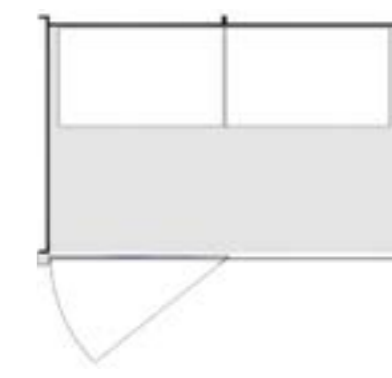

Giovanni Riboli

COMBIS & HAMMAMS

COMBI MULTI : SAUNA - DOUCHE - HAMMAM

M1 : L 350, P 130, H 210cm

M2 : L 350, P 190, H 210cm

M3 : L 470, P 130, H 210cm

M4 : L 470, P 190, H 210cm

HAMMAM

H1 : L 130, P 130, H 210cm

H1 : L 130, P 190, H 210cm

H1 : L 190, P 130, H 210cm

H1 : L 190, P 190, H 210cm

COMBI DUO : SAUNA - HAMMAM

D1 : L 260, P 130, H 210cm

D2 : L 260, P 190, H 210cm

D3 : L 380, P 130, H 210cm

D4 : L 380, P 190, H 210cm

- Poêle Helo Cup
- Bois noble Tremble
- Éclairage LED banquette

- Générateur de vapeur Helo
- Couleur des cloisons au choix
- Banquettes en aluminium retroéclairées finition Corian